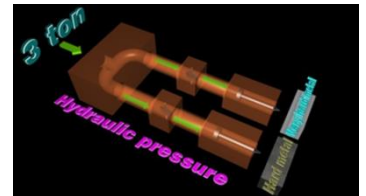

CrushBox

HDB-30V

官公庁・企業 納入実績 NO.1 手動プロフェッショナルHDD/SSD破壊機

この製品 (HDB-30V) はHDD/SSD (ハードディスクドライブ/ソリッドステートドライブ) 等を、2点の孔とV字型に折り曲げ圧壊する機構 (PAT) になっており、米国の (DoD)、(NSA) や米国国立標準技術研究所 (NIST Special Publication 800-88) 物理破壊基準に準拠、世界22ヶ国で活躍している手動式のプロフェッショナル破壊機です。

また、付属のアダプタ(HA-SSD-20V) の利用で、SSD/mSATA/M.2/CF/USB等 各種ラッシュメモリの物理破壊が可能です。(CD/DVD/ZIP/MO/の各種可搬記録メディアにも対応します。)

廃棄パソコンやHDDからの
本気のデータ漏洩対策
記録メディア破壊装置
Crush Box

HDDを完全破壊
データ漏洩防止

電源不要 小型 軽量

軍・大使館・外資系企業ニーズに合致した世界基準!
DATA DESTROYER No.1

日本シェア95% 3トンの圧壊力
3年保障にパワーアップして新発売

NEW

HDB-30V