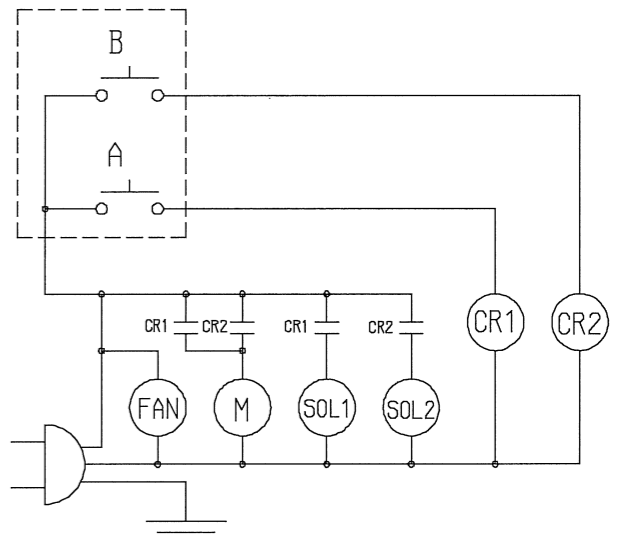

仕上記号	Rmax
VVVV	0.85
VVV	6.35
VV	255
V	1005

OWNER: KANDU
 PLOT DATE: 2016/05/17
 FILE NAME: Y:/acad/files/yuatsu/UPCV/UPCV-3A51987.MDL

適用型式

モーター	型式	整流子
	容量	650W
吐出圧力	低圧	7 MPa
	高圧	72 MPa
吐出量	低圧	4.0 L/min
	高圧	0.42 L/min
油タンク	全油量	5.0 L
	有効油量	4.0 L
重量	23.9 kg	

△x						△x						
△x						△x						
△x						△x						
△x						△x						
△x						△x						
記号	日付	変更	記事	訂正	承認	記号	日付	変更	記事	訂正	承認	
製図	設計	審査	承認	指示無き箇所			コード	型式			UP-65SVG-8RL	
加納	加納			寸法公差			単位	mm	名称			UP-65SVG-8RL 外觀図
2016/04/05	2016/04/05			角度公差			尺度	1:3	図番			3A51987
公差は規定せず 称呼値とする。						Rev.			1			