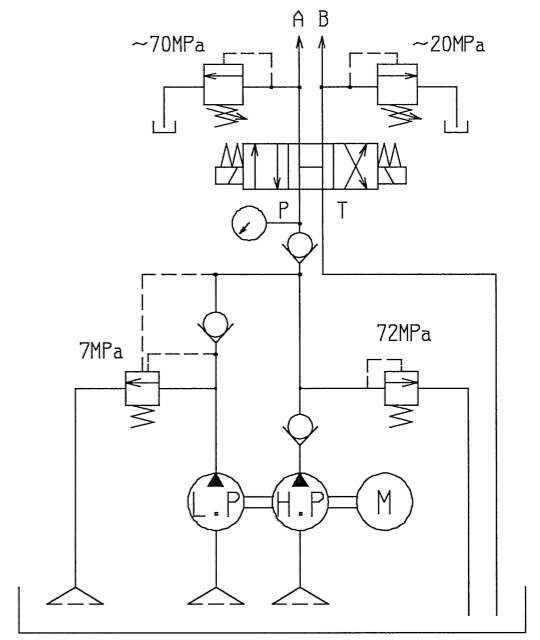

仕上記号	Rmax
VVVV	0.85
VVV	6.35
VV	255
V	1005

OWNER: KANDU
 PLOT DATE: 2016/05/17
 FILE NAME: Y:/acad/files/yuatsu/UPCV/UPCV-3A51987.MDL

適用型式

モーター	型式	整流子
	容量	650W
吐出圧力	低圧	7 MPa
	高圧	72 MPa
吐出量	低圧	4.0 L/min
	高圧	0.42 L/min
油タンク	全油量	5.0 L
	有効油量	4.0 L
重量	23.9 kg	

△x						△x						
△x						△x						
△x						△x						
△x						△x						
△x						△x						
記号	日付	変更	記事	訂正	承認	記号	日付	変更	記事	訂正	承認	
製図	設計	審査	承認	指示無き箇所			コード	型式			UP-65SVG-8RL	
加納	加納			寸法公差			単位	mm	名称			UP-65SVG-8RL 外觀図
2016/04/05	2016/04/05			角度公差			尺度	1:3	図番			3A51987
公差は規定せず 称呼値とする。						Rev.			1			