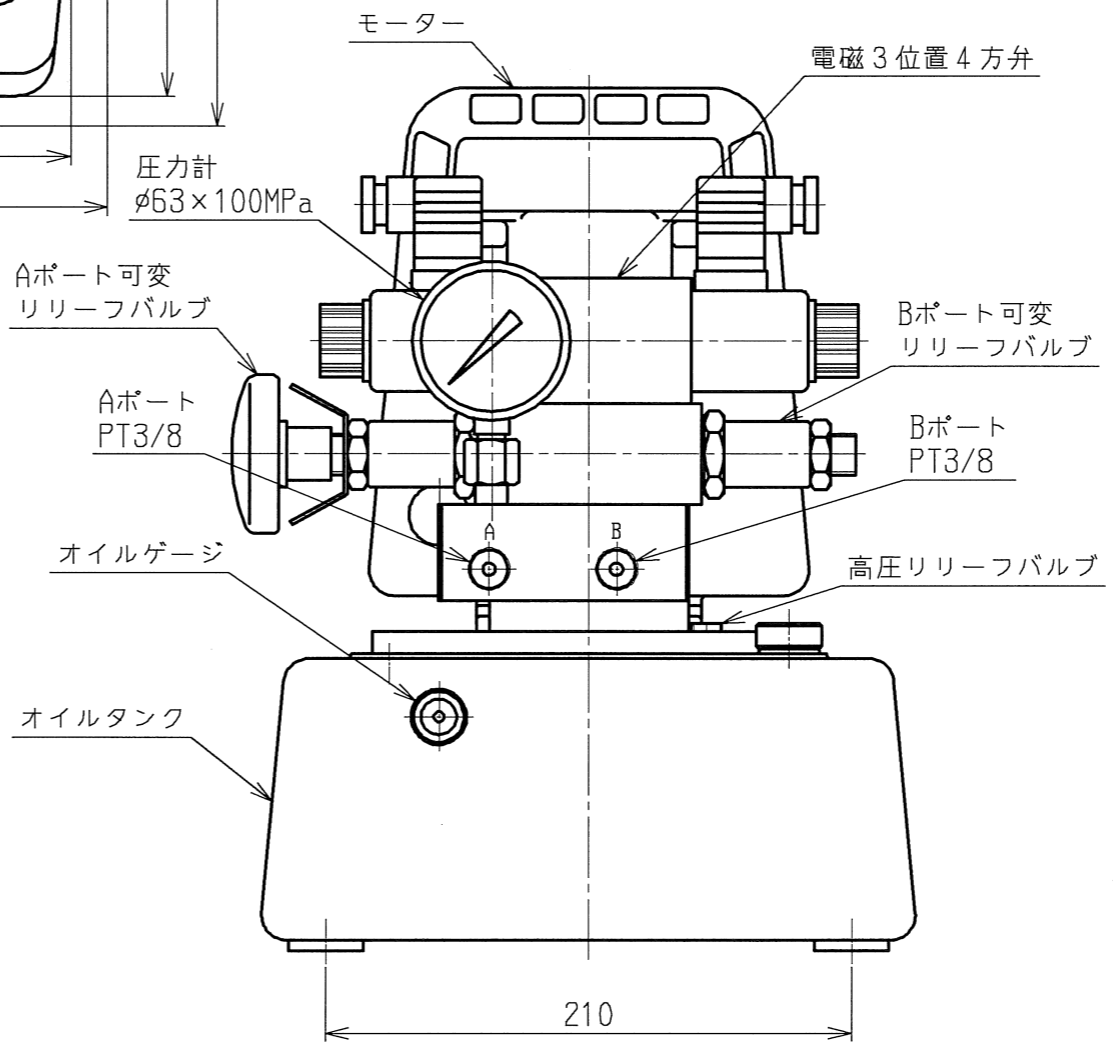

仕上記号	Rmax
VVVV	0.85
VVV	6.35
VV	255
V	1005

OWNER: KANDU
 PLOT DATE: 2016/05/17
 FILE NAME: Y:/acad/files/yuatsu/UPCV/UPCV-3A51987.MDL

適用型式

モーター	型式	整流子
	容量	650W
吐出圧力	低圧	7 MPa
	高圧	72 MPa
吐出量	低圧	4.0 L/min
	高圧	0.42 L/min
油タンク	全油量	5.0 L
	有効油量	4.0 L
重量	23.9 kg	

△x						△x						
△x						△x						
△x						△x						
△x						△x						
△x						△x						
記号	日付	変更	記事	訂正	承認	記号	日付	変更	記事	訂正	承認	
製図	設計	審査	承認	指示無き箇所			コード	型式			UP-65SVG-8RL	
加納	加納			寸法公差			単位	mm	名称			UP-65SVG-8RL 外觀図
2016/04/05	2016/04/05			角度公差			尺度	1:3	図番			3A51987
公差は規定せず 称呼値とする。						Rev.			1			