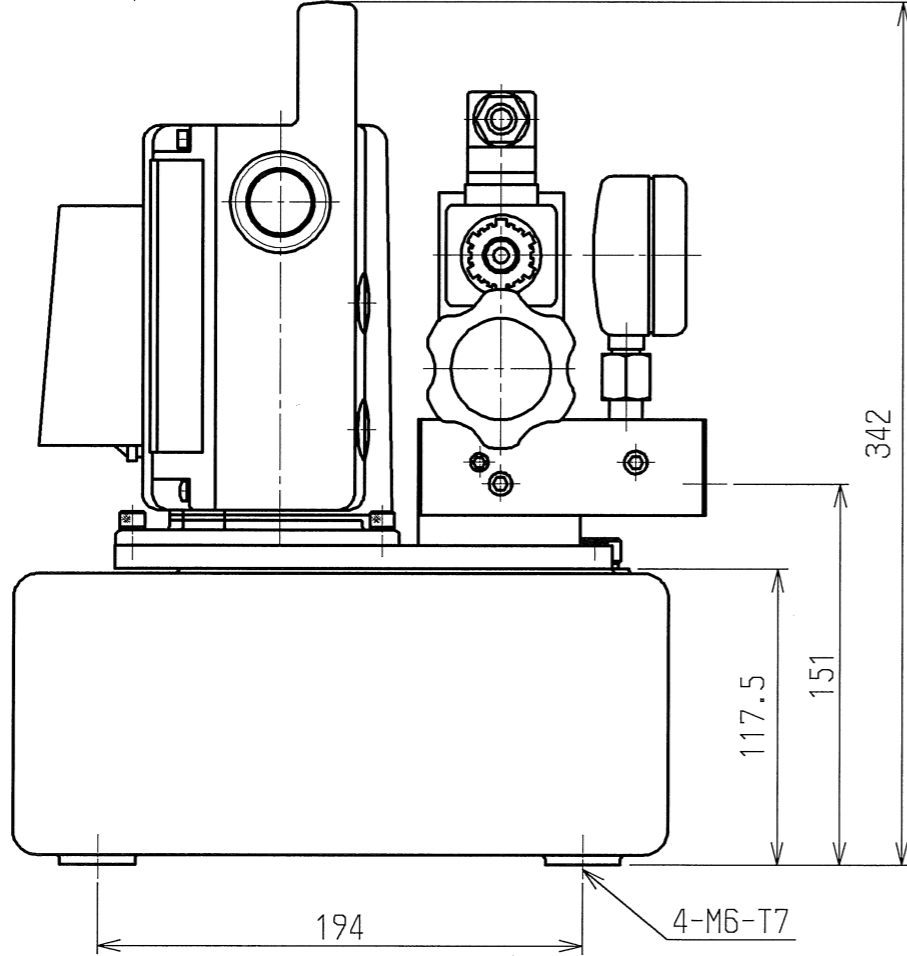

仕上記号	Rmax
VVVV	0.85
VVV	6.35
VV	255
V	1005

OWNER: KANDU
 PLOT DATE: 2016/05/17
 FILE NAME: Y:/acad/files/yuatsu/UPCV/UPCV-3A51987.MDL

適用型式

モーター	型式	整流子
	容量	650W
吐出圧力	低圧	7 MPa
	高圧	72 MPa
吐出量	低圧	4.0 L/min
	高圧	0.42 L/min
油タンク	全油量	5.0 L
	有効油量	4.0 L
重量	23.9 kg	

△x						△x						
△x						△x						
△x						△x						
△x						△x						
△x						△x						
記号	日付	変更	記事	訂正	承認	記号	日付	変更	記事	訂正	承認	
製図	設計	審査	承認	指示無き箇所			コード	型式			UP-65SVG-8RL	
加納	加納			寸法公差			単位	mm	名称			UP-65SVG-8RL 外觀図
2016/04/05	2016/04/05			角度公差			尺度	1:3	図番			3A51987
公差は規定せず 称呼値とする。						Rev.			1			