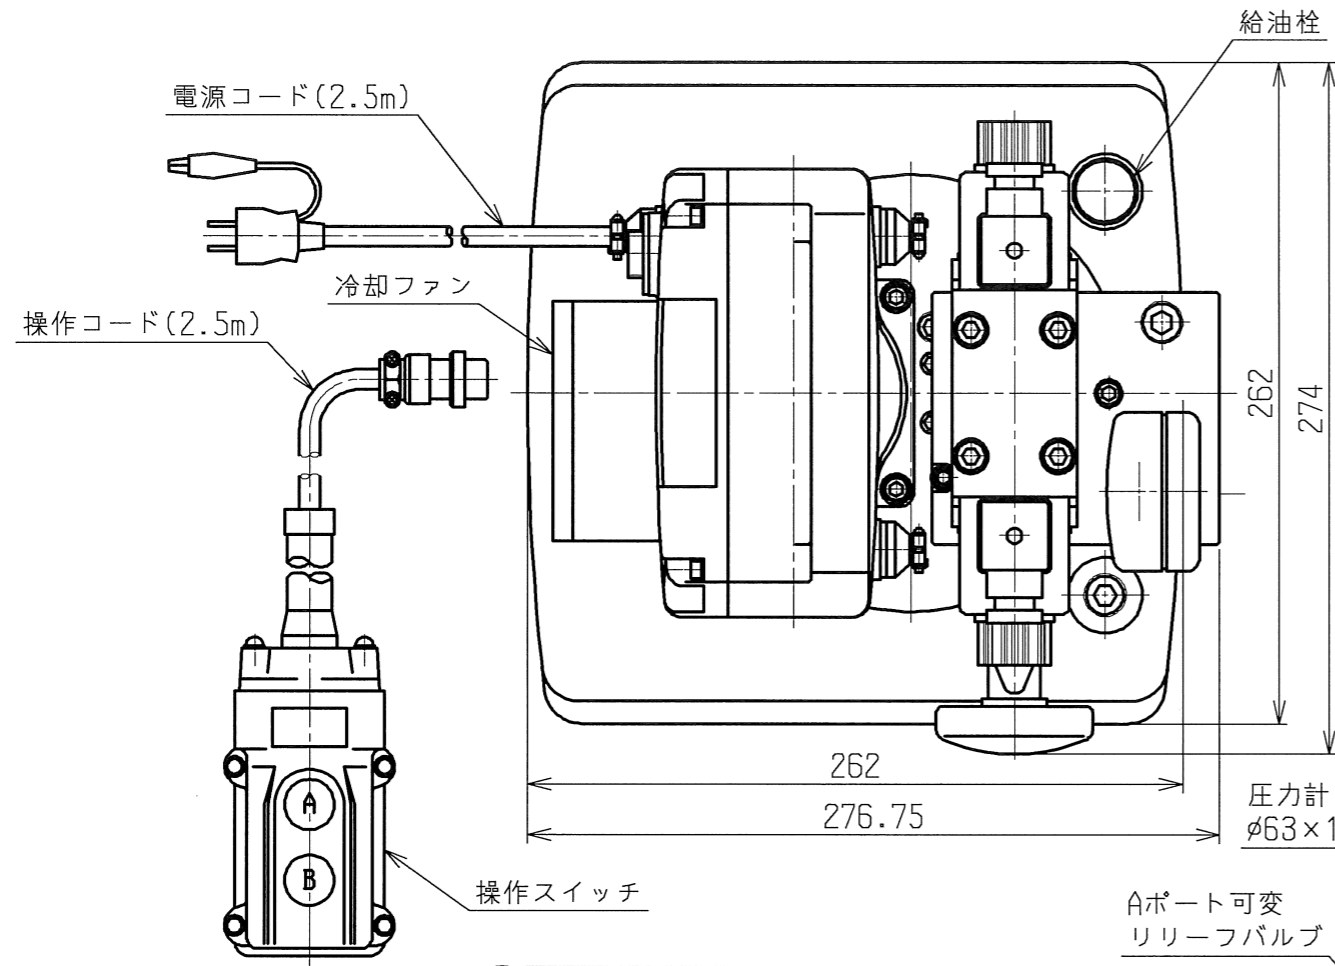

仕上記号	Rmax
VVVV	0.85
VVV	6.35
VV	255
V	1005

OWNER: KANDU
 PLOT DATE: 2016/05/17
 FILE NAME: Y:/acad/files/yuatsu/UPCV/UPCV-3A51987.MDL

適用型式

モーター	型式	整流子
	容量	650W
吐出圧力	低圧	7 MPa
	高圧	72 MPa
吐出量	低圧	4.0 L/min
	高圧	0.42 L/min
油タンク	全油量	5.0 L
	有効油量	4.0 L
重量	23.9 kg	

△x						△x						
△x						△x						
△x						△x						
△x						△x						
△x						△x						
記号	日付	変更	記事	訂正	承認	記号	日付	変更	記事	訂正	承認	
製図	設計	審査	承認	指示無き箇所			コード	型式			UP-65SVG-8RL	
加納	加納			寸法公差			単位	mm	名称			UP-65SVG-8RL 外觀図
2016/04/05	2016/04/05			角度公差			尺度	1:3	図番			3A51987
公差は規定せず 称呼値とする。						Rev.			1			